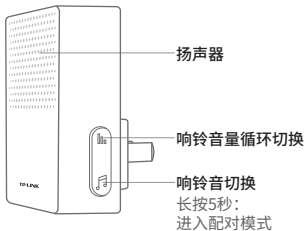

TP-LINK®

快速安装指南

门铃室内机

产品合格证

已检验

如有其他疑问可通过以下2种方式解决：

1、扫描并关注“TP-LINK安防服务”微信公众号，
通过“在线客服”完成线上指导。

2、拨打服务热线400-8830-630获得人工指导。

物品清单：一台门铃室内机、一本用户指南

设备	规格
门铃室内机	电源：220V~ 50Hz 工作温度：-10~50°C

部件名称	有毒有害物质或元素					
	铅 (Pb)	汞 (Hg)	镉 (Cd)	六价铬 (Cr(VI))	多溴联苯 (PBB)	多溴二苯醚 (PBDE)
主机	×	○	○	○	○	○
附件	○	○	○	○	○	○

本表格依据SJ/T 113a64的规定编制。

○ 表示该有害物质在该部件所有均质材料中的含量均在GB/T 26572规定的限量要求以下。